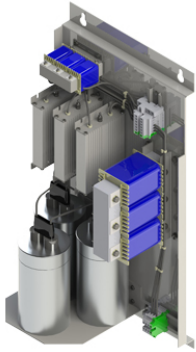

OBERWELLENFILTER CNW 957

**LCL FILTER KOMMEN INSBESONDERE BEI RÜCKSPEISEFÄHIGEN UMRICHTERN (AFE),
ABER AUCH...**

Price:
Stock: N/A